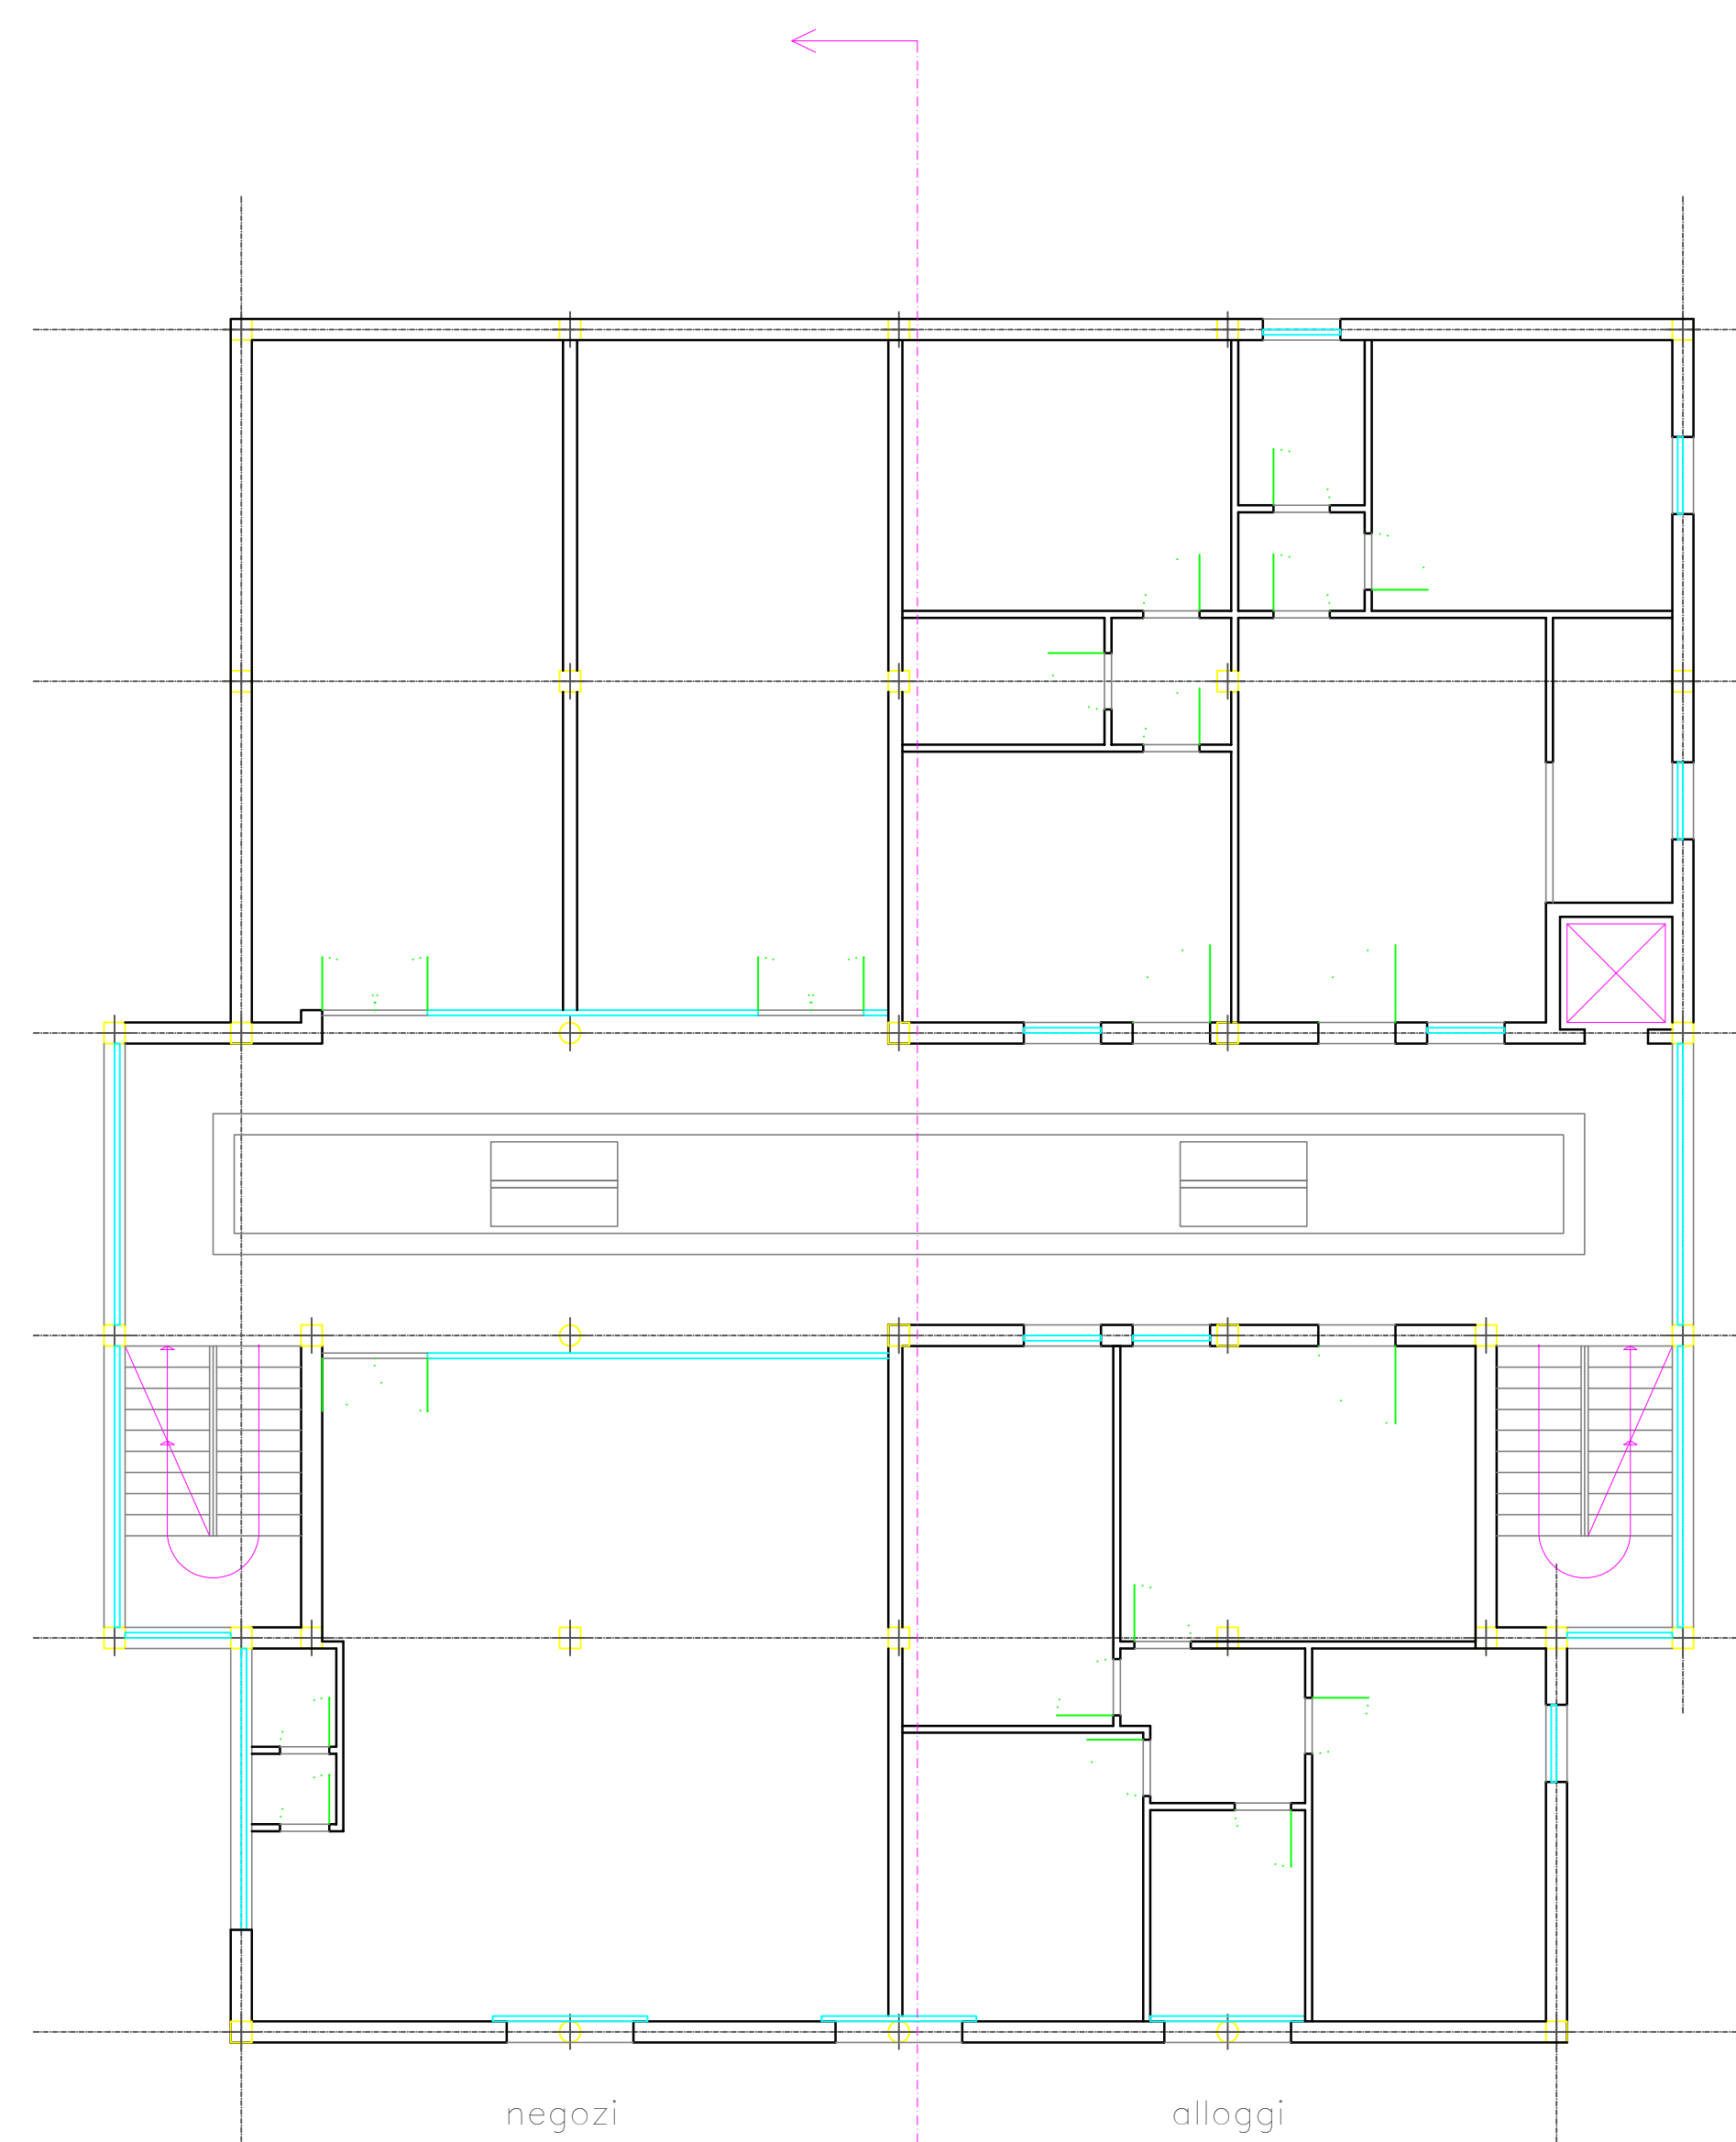

pianta piano terra

piano piano primo

negozi

alloggi

piano piano copertura

negozi

alloggi

sezione AA

prospetto

Comune di

Piano di Recupero Urbano
Edificio Ex-Consorzio Agrario
Proposta d'intervento urbanistico
Località Venarotta Capoluogo
Zona di completamento B

Piante
Prospetto
e Sezione

Data

Scala 1:100

A2

Tavola

Architetto Giuseppe Galanti