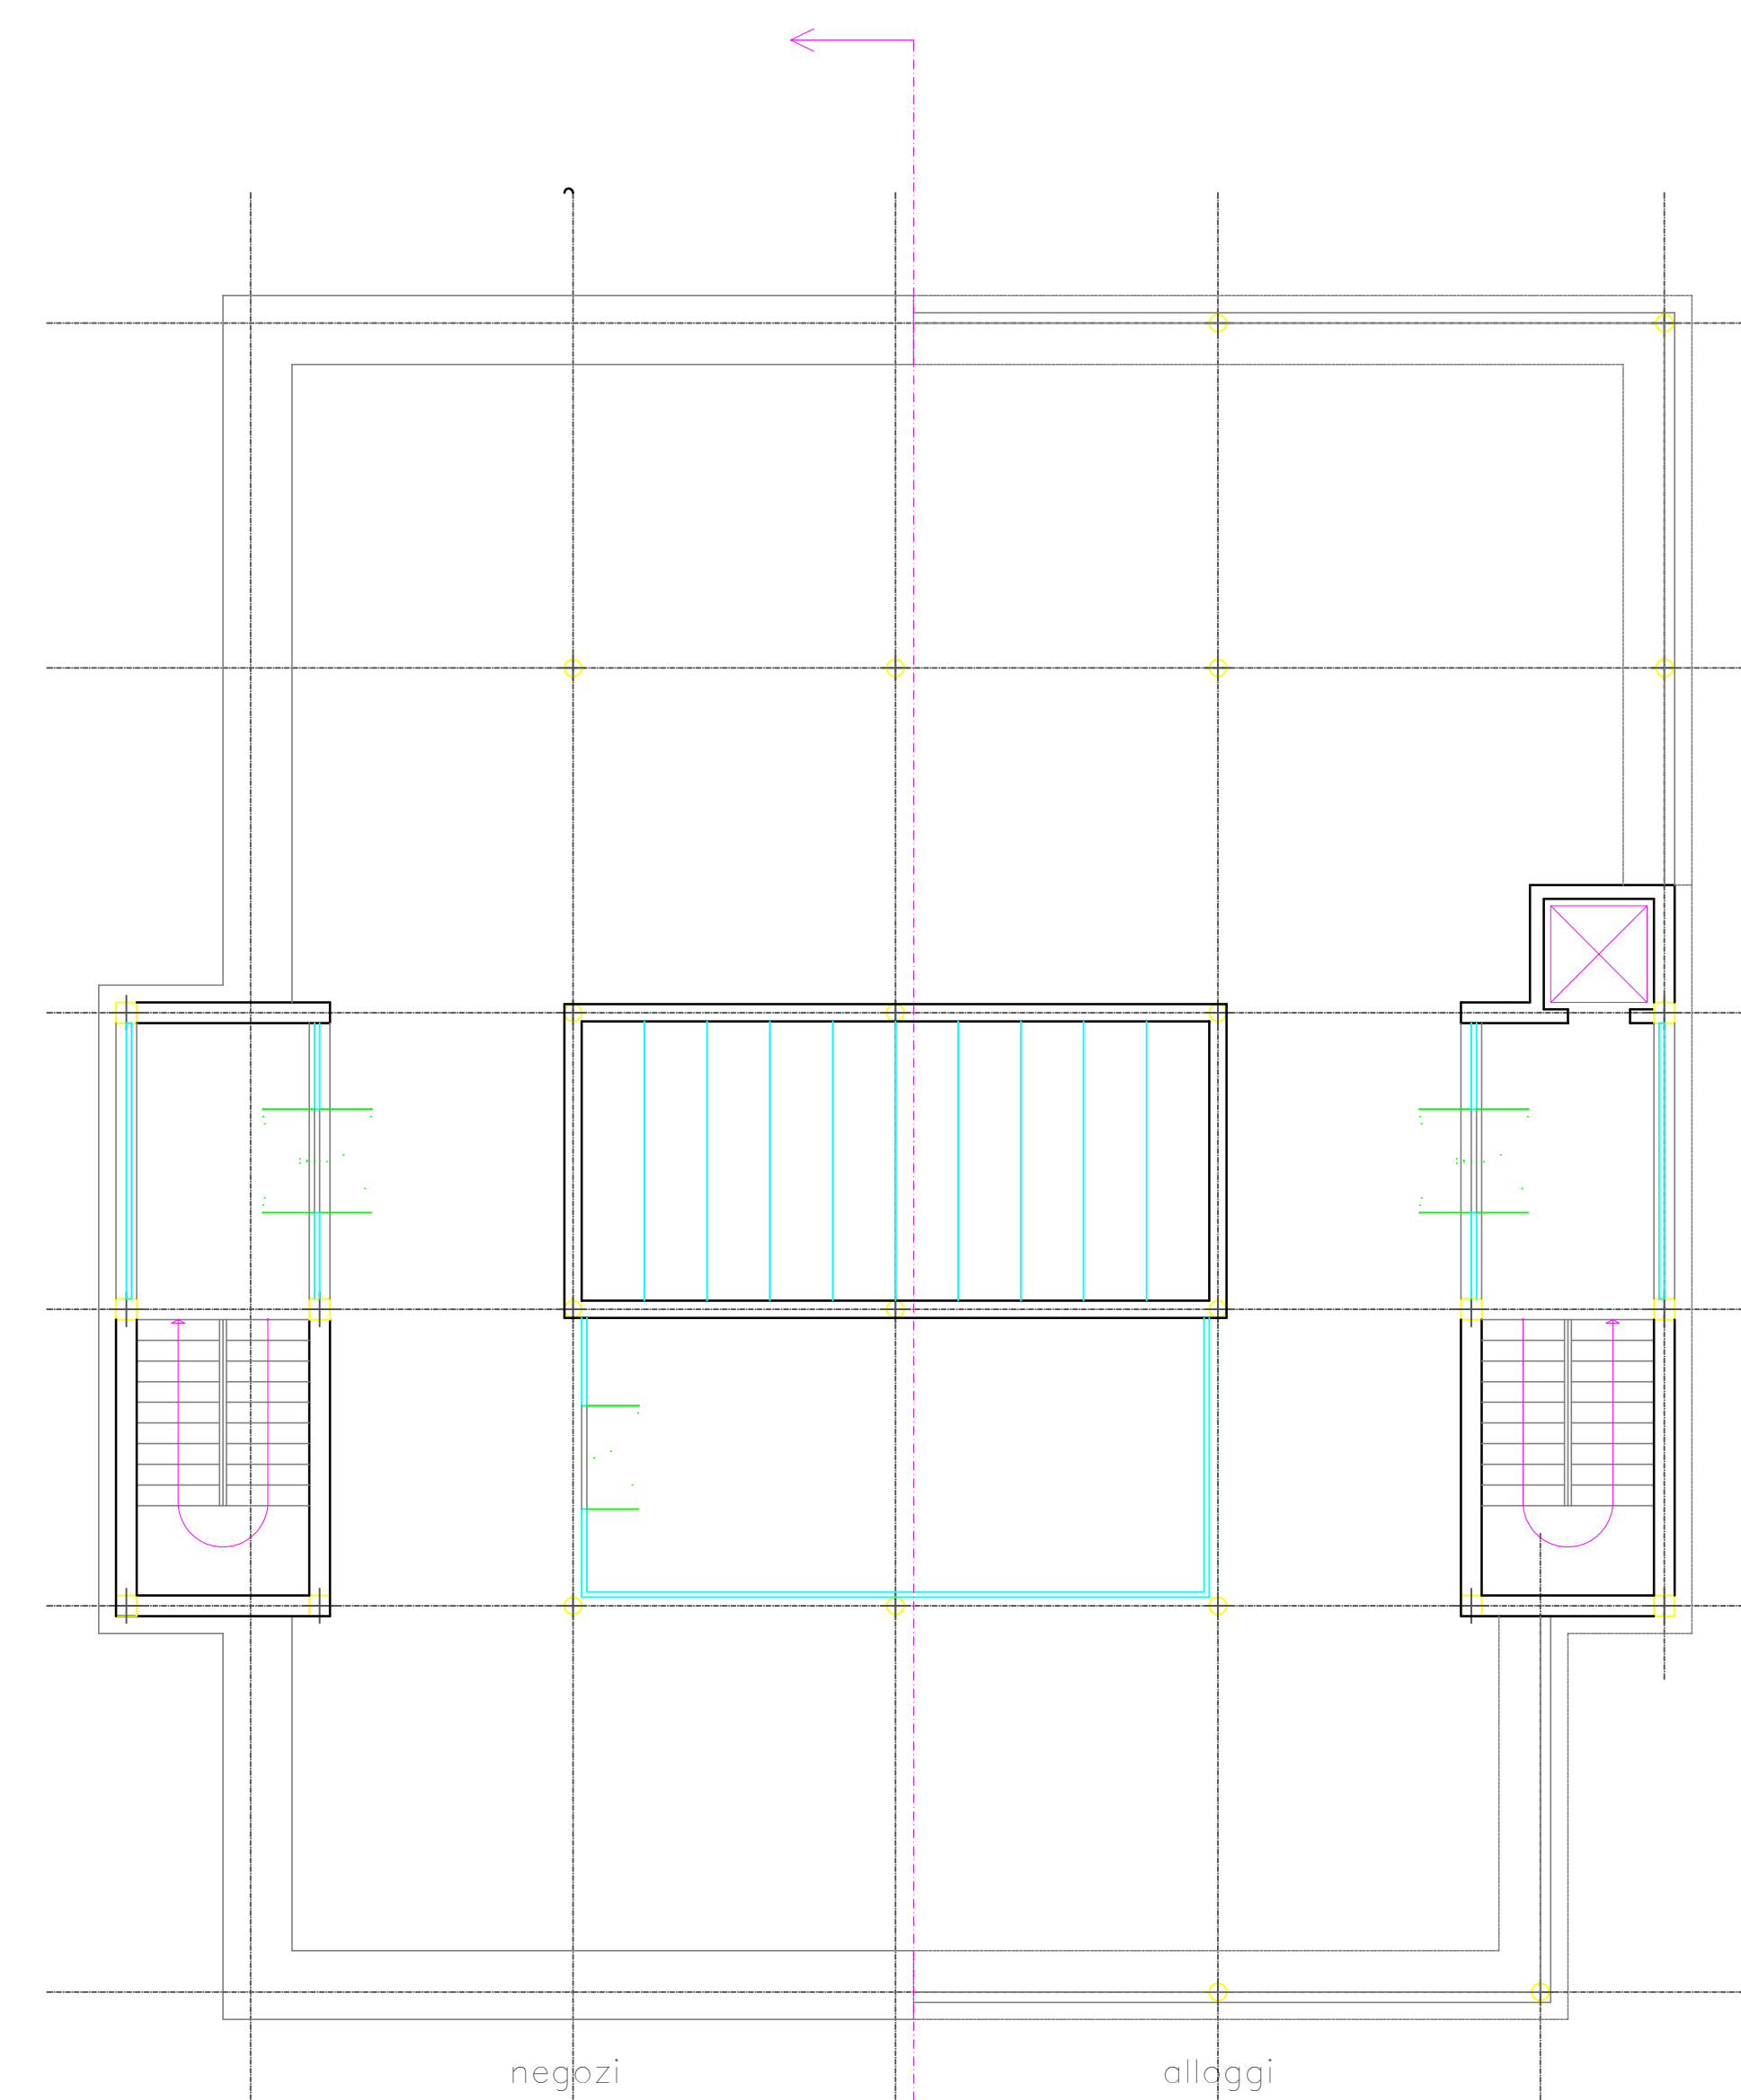

pianta piano terra

piano piano primo

negozi

alloggi

piano piano copertura

negozi

alloggi

sezione AA

prospetto

Comune di

Piano di Recupero Urbano
Edificio Ex-Consorzio Agrario
Proposta d'intervento urbanistico
Località Venarotta Capoluogo
Zona di completamento B

Piante
Prospetto
e Sezione

Data

Scala 1:100

A2

Tavola

Architetto Giuseppe Galanti