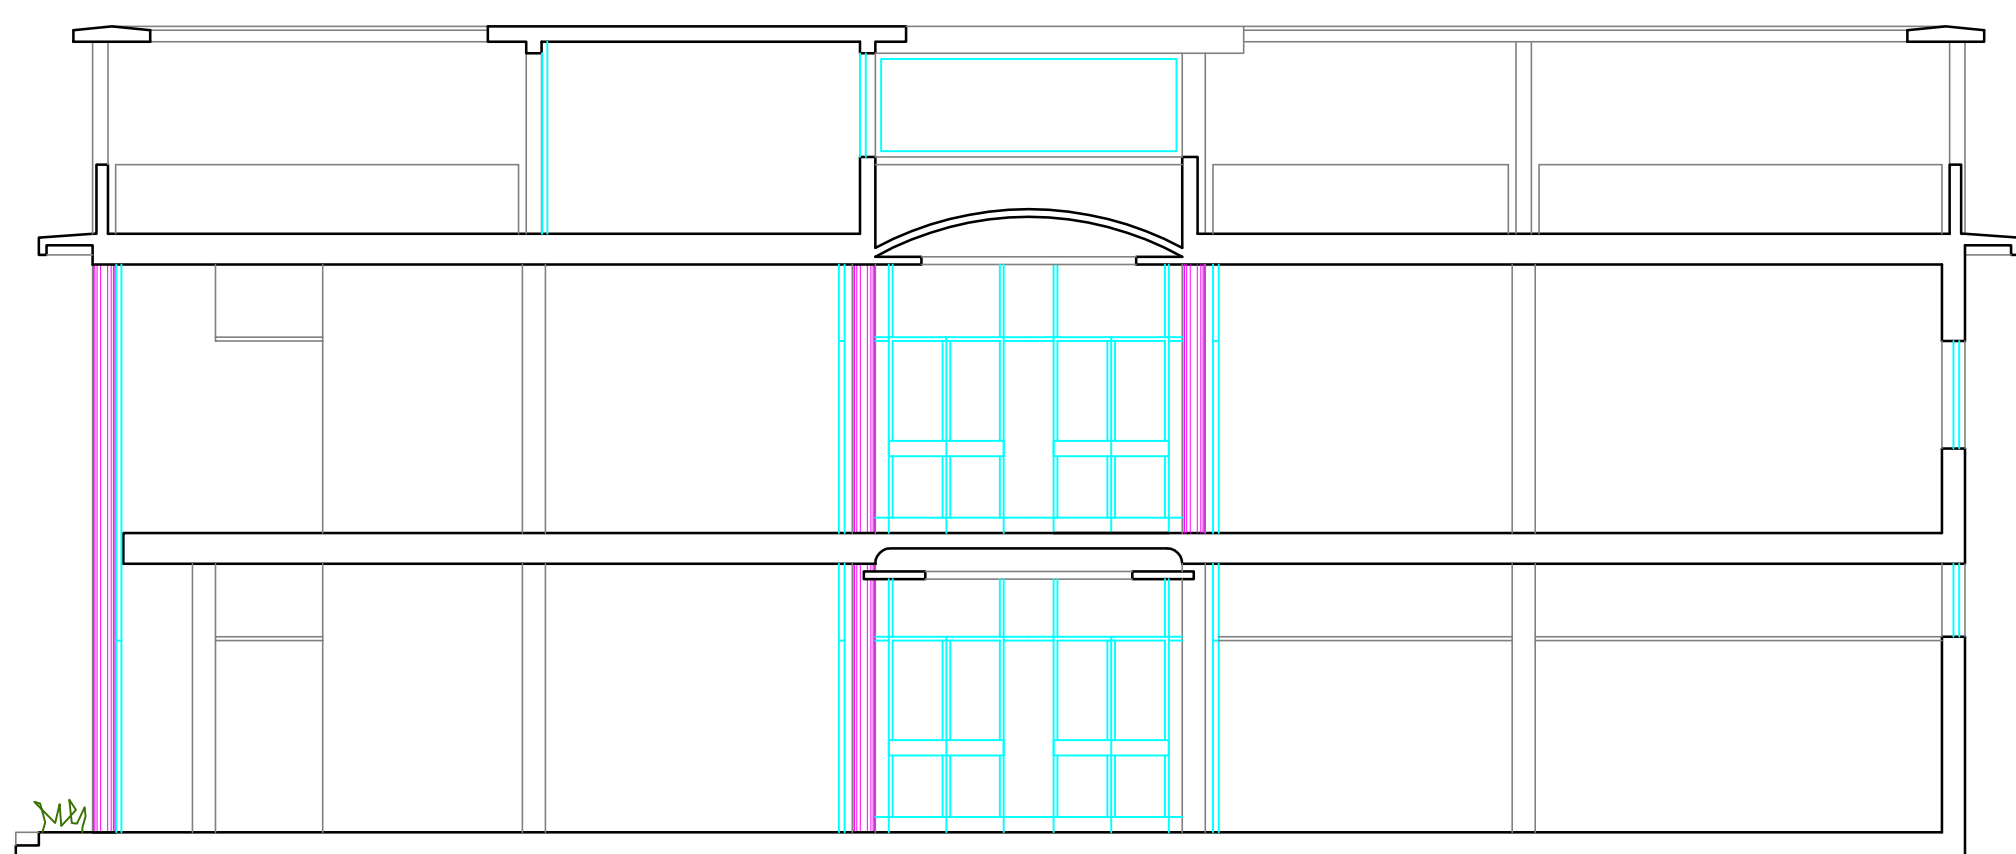

pianta piano terra

piano piano primo

negozi

alloggi

piano piano copertura

negozi

alloggi

sezione AA

prospetto

Comune di

Piano di Recupero Urbano
Edificio Ex-Consorzio Agrario
Proposta d'intervento urbanistico
Località Venarotta Capoluogo
Zona di completamento B

Piante
Prospetto
e Sezione

Data

Scala 1:100

A2

Tavola

Architetto Giuseppe Galanti