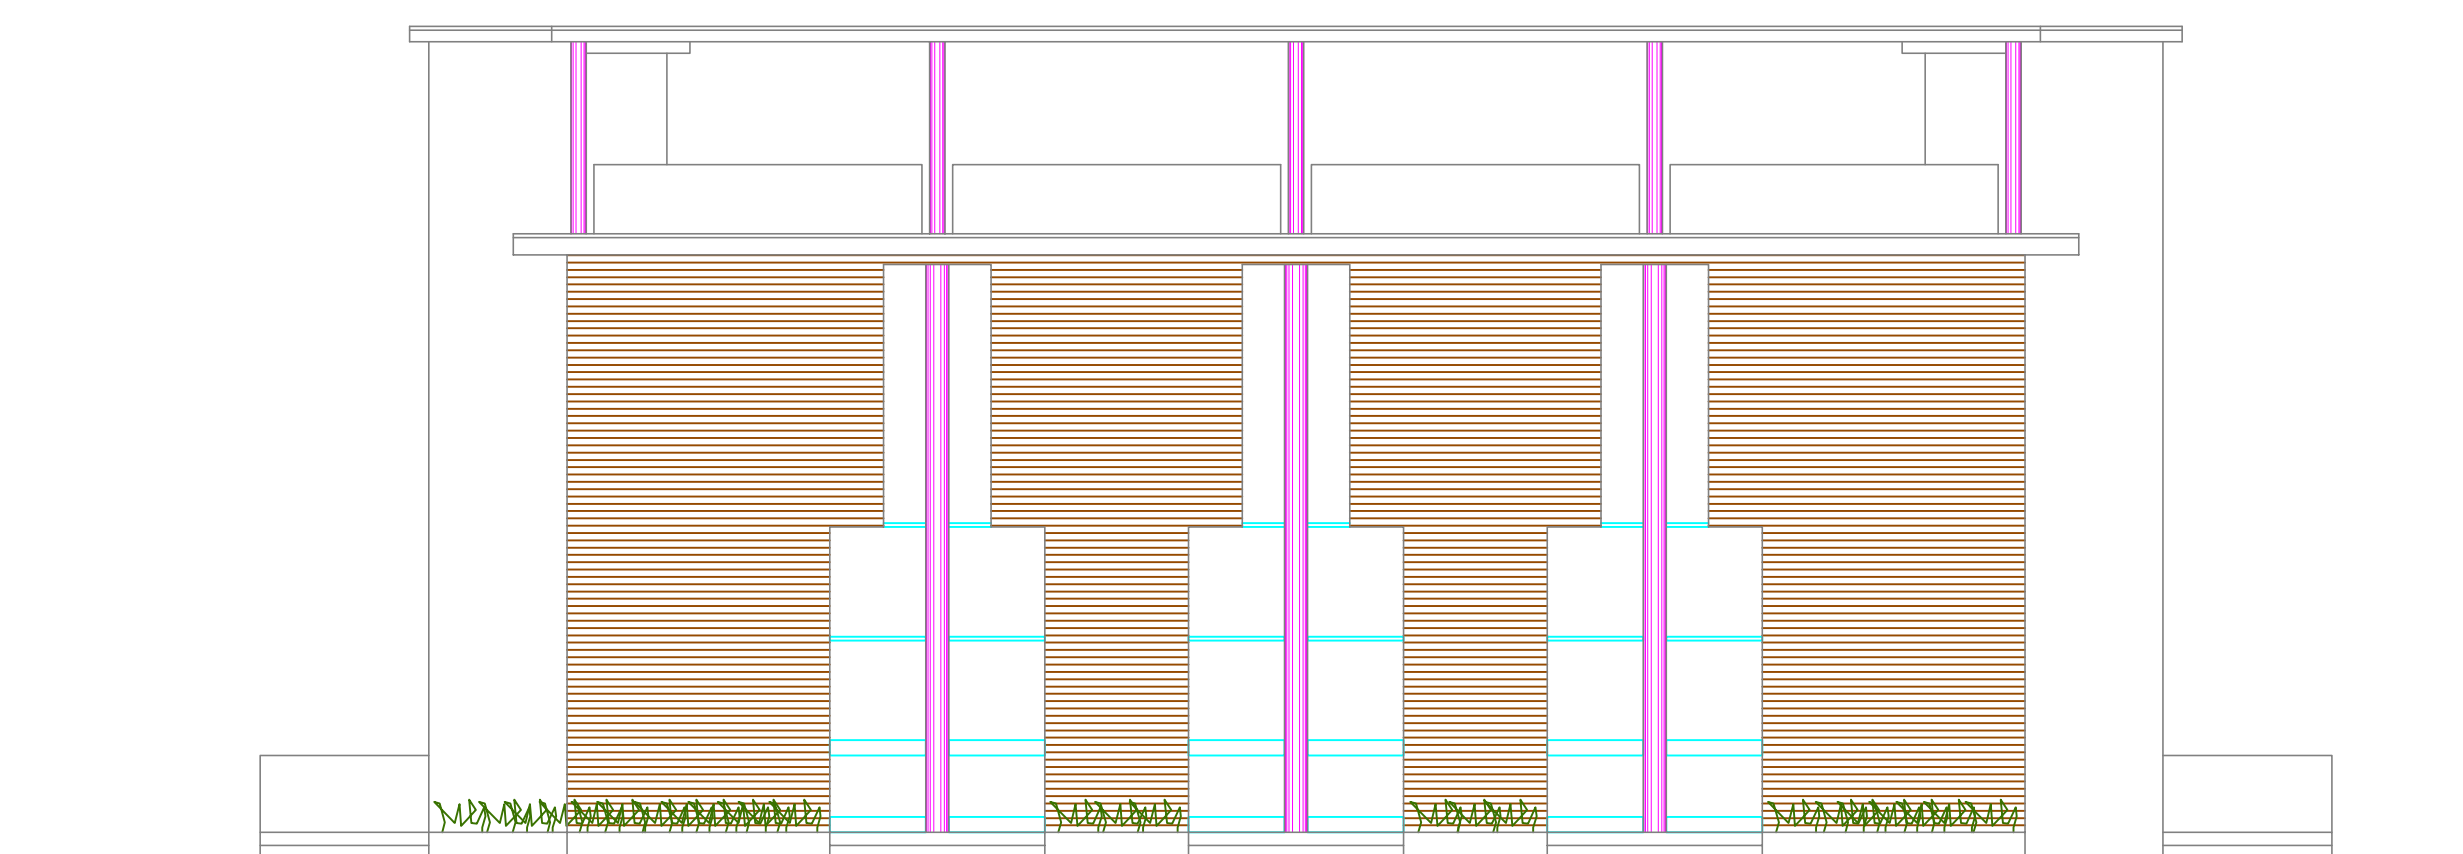

pianta piano terra

piano piano primo

negozi

alloggi

piano piano copertura

negozi

alloggi

sezione AA

prospetto

Comune di

Piano di Recupero Urbano
Edificio Ex-Consorzio Agrario
Proposta d'intervento urbanistico
Località Venarotta Capoluogo
Zona di completamento B

Piante
Prospetto
e Sezione

Data

Scala 1:100

A2

Tavola

Architetto Giuseppe Galanti